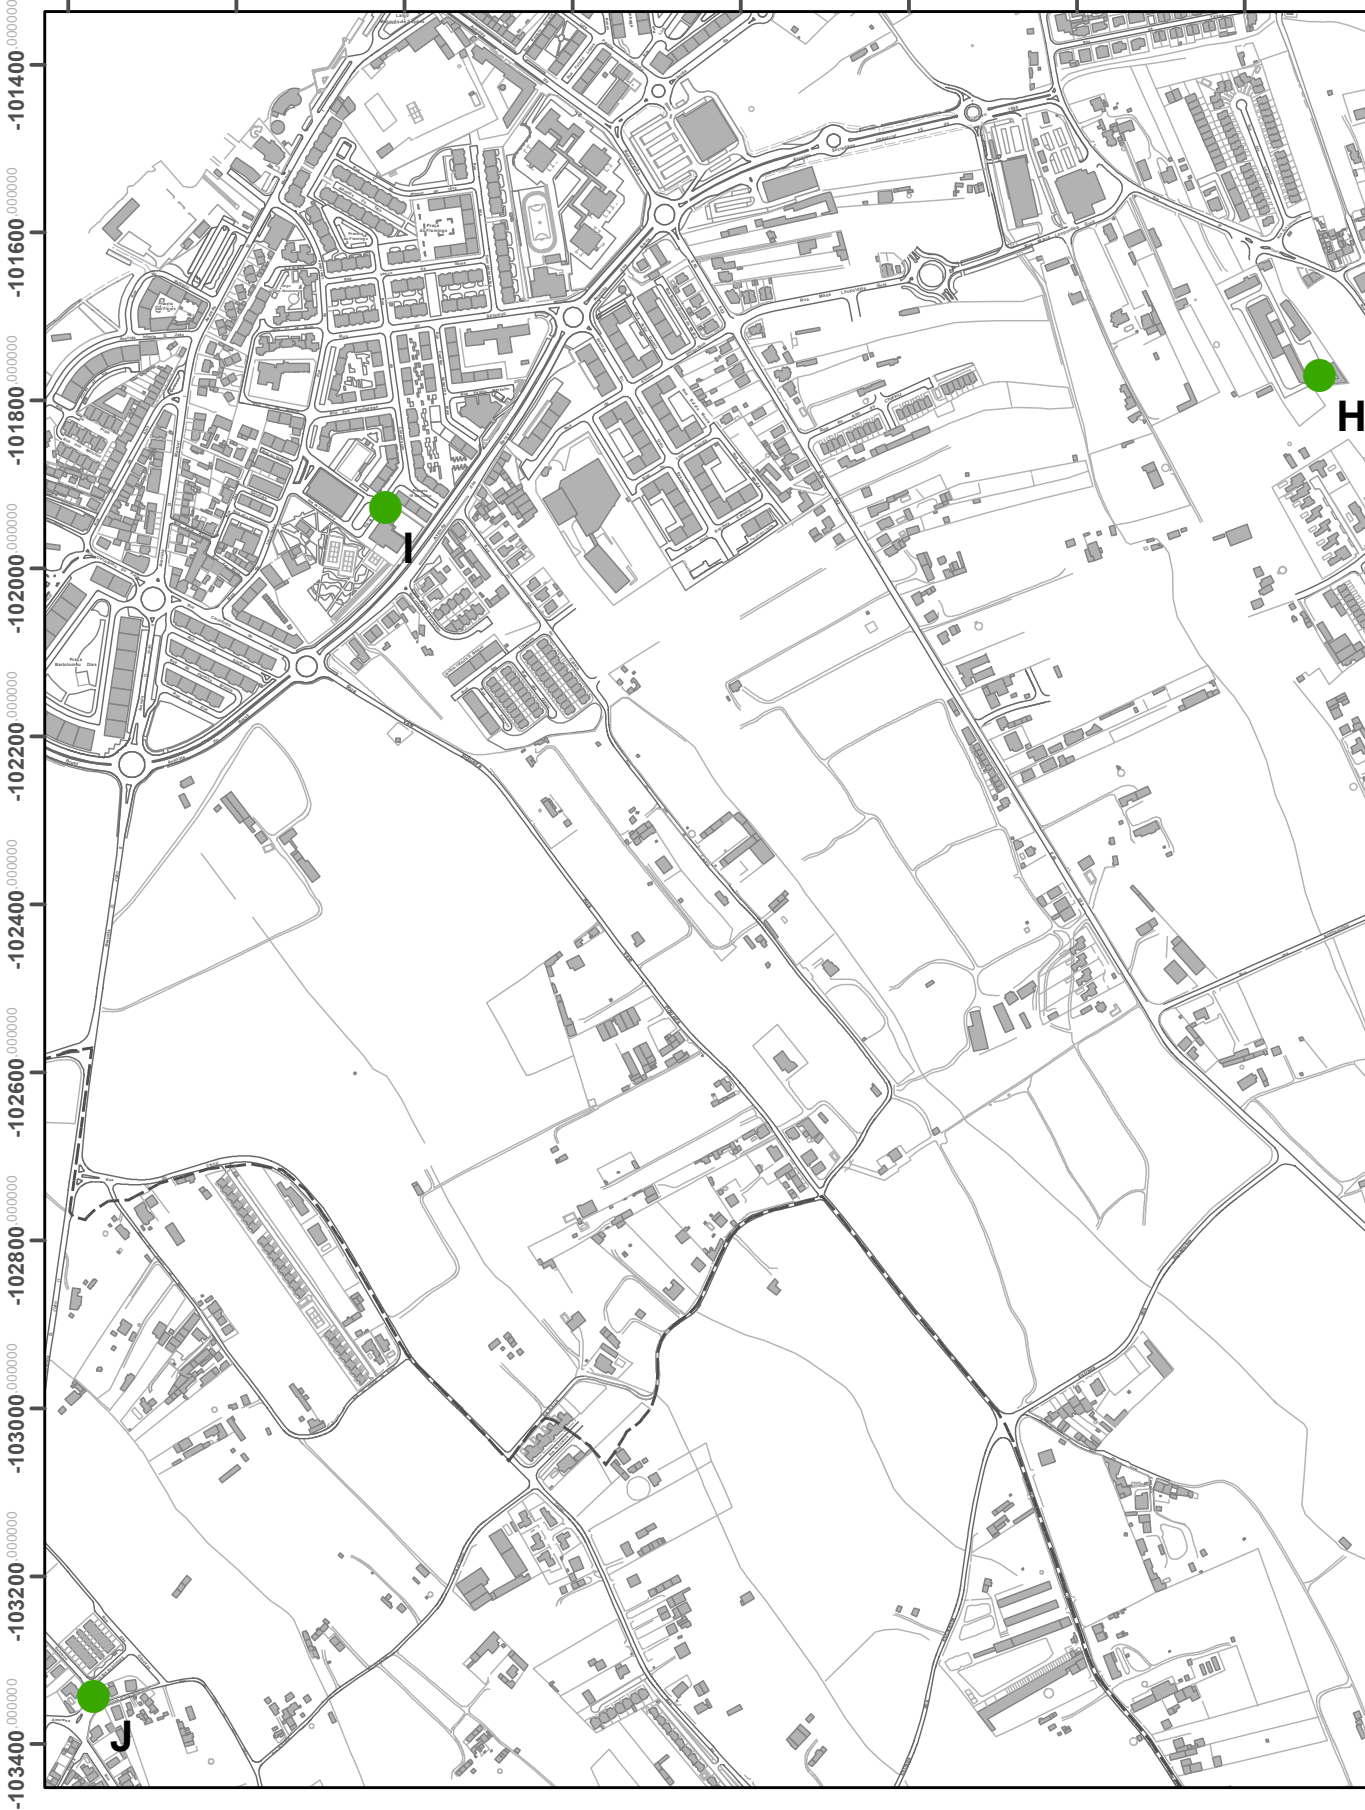

-72800,000000 -72600,000000 -72400,000000 -72200,000000 -72000,000000 -71800,000000 -71600,000000 -71400,000000

-101400,000000
-101600,000000
-101800,000000
-102000,000000
-102200,000000
-102400,000000
-102600,000000
-102800,000000
-103000,000000
-103200,000000
-103400,000000

Legenda

 Locais Sobreiros CMA

Câmara Municipal
Divisão de Administração do Território

Requerente: Planta de Localização nº 3

Local: Estaleiro Municipal/Piscina Municipal/Rua das Azinheiras

Freguesia: Alcochete/São Francisco

Data: 02-05-2023

Sistema de Coordenadas: Hayford-Gauss, Datum 73

Escala:
1:9.000