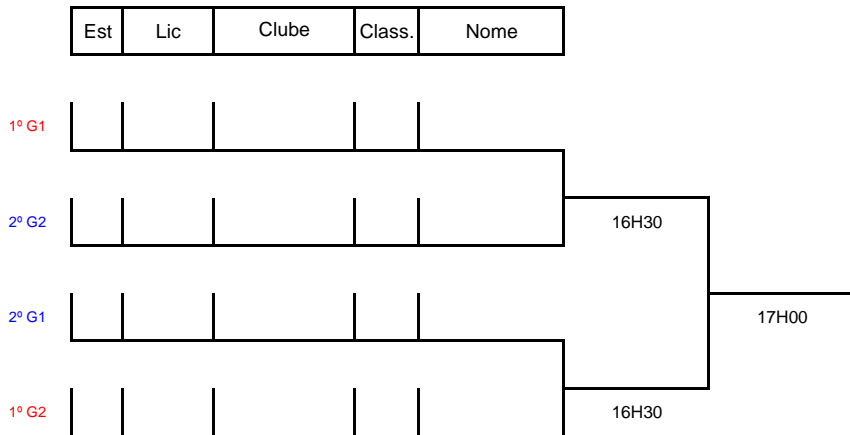

LIDIA ABRANTES

2 FPT

Organização	CM ALCOCHETE
Associação	SETUBAL
Nome da Prova	JOGOS DO FUTURO
Data	1 DE JUNHO
Local	ALCOCHETE

Modalidade	Sing. Fem.
Grupo:	Juvenil
Escalão:	Sub16
Pontuação	- - -
Prova nº/Nível	

2ª FASE - ELIMINAÇÃO DIRECTA

Quadro Eliminação 4

LIDIA ABRANTES
2 FPT